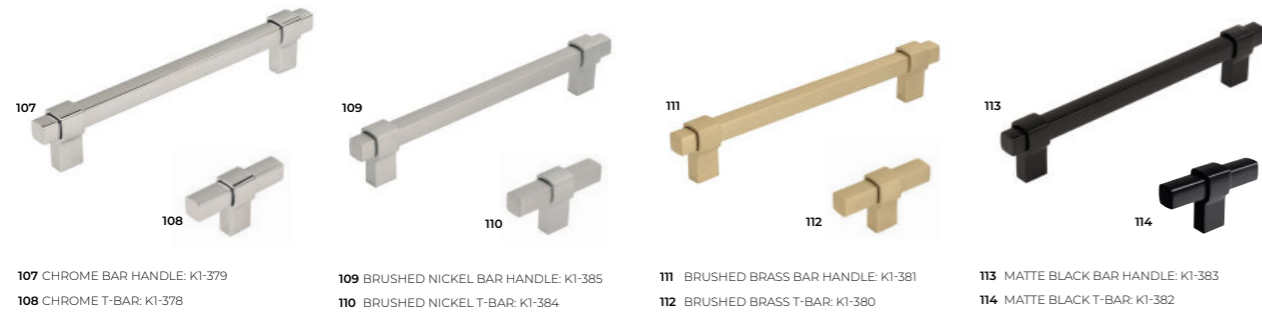

Handle collection

107 CHROME BAR HANDLE: K1-379
108 CHROME T-BAR: K1-378
109 BRUSHED NICKEL BAR HANDLE: K1-385
110 BRUSHED NICKEL T-BAR: K1-384
111 BRUSHED BRASS BAR HANDLE: K1-381
112 BRUSHED BRASS T-BAR: K1-380
113 MATTE BLACK BAR HANDLE: K1-383
114 MATTE BLACK T-BAR: K1-382