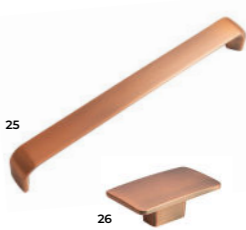

25 ANTIQUE COPPER D-HANDLE: K1-265
26 ANTIQUE COPPER KNOB: K1-262