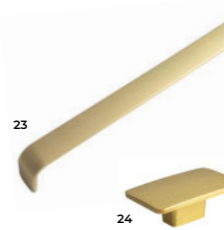

15 SATIN BRASS CUP HANDLE: K1-270  
 16 SATIN BRASS KNOB: K1-267

17 ANTIQUE COPPER CUP HANDLE: K1-271  
 18 ANTIQUE COPPER KNOB: K1-268

19 CHROME D-HANDLE: K1-316  
 20 CHROME KNOB: K1-314

21 BRUSHED NICKEL D-HANDLE: K1-266  
 22 BRUSHED NICKEL KNOB: K1-263