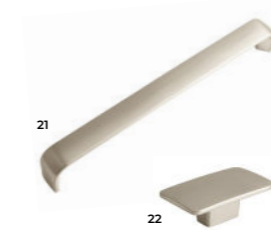

21 BRUSHED NICKEL D-HANDLE: K1-266
22 BRUSHED NICKEL KNOB: K1-263