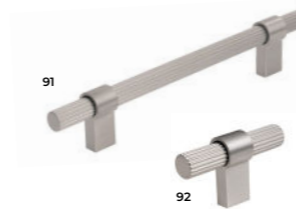

91 BRUSHED NICKEL BAR HANDLE: K1-377
92 BRUSHED NICKEL T-BAR: K1-376