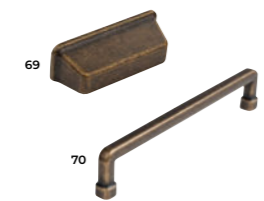

69 ANTIQUE BRASS CUP HANDLE: K1-359
70 ANTIQUE BRASS D-HANDLE: K1-360