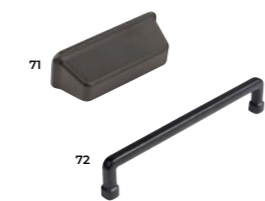

71 MATTE BLACK CUP HANDLE: K1-361
72 MATTE BLACK D-HANDLE: K1-362